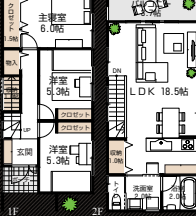

7/23(土)・24(日) **モデルハウス見学会開催** ☎0120-025-184

現地にお越しいただければ、お近くのモデルハウスにご案内いたします。 モデル受付時間 10:00~17:00 電話受付時間 10:00~18:00