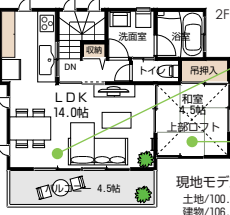

Park Hills パークヒルズ 鳥屋野 【中央区】

全8邸の新分譲地!!

New Model House

May. 2011 現地モデルハウス完成!

ふたりで頑張れば夢じゃない。おしゃれなプチタウンでハッピーな毎日!

2階リビングは、パルコニーに繋がる2つの大きな吹き出し窓を設け、開放的な空間となりました。

和室上の4.5帖のロフトは、旦那様の隠れ家スペース。

玄関を入ると、シックな黒い大理石調のホールがお客様をお出迎えします。

1階の夫婦寝室は、施主様のご要望により、こだわりの和室となりました。

頭金・ボーナス払いなし【新築土地付建物】

月々 51,385円

LDK20帖と最新設備の3LDK

※1,776万円借入、金利1.15%、3年固定、35年払いの場合。

●パークヒルズ鳥屋野2号額価格例●

土地/100.00㎡(30.25坪)	786万円	総額	1,776万円
建物/96.99㎡(29.33坪)	990万円		

●●● まずは、グランディの住宅をご自身の目でお確かめください。●●●