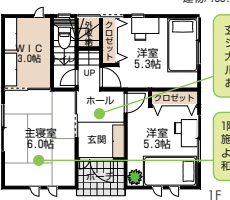

Park Hills パークヒルズ 鳥屋野 【中央区】

全8邸の新分譲地!!

New Model House

May. 2011 現地モデルハウス完成!

ふたりで頑張れば夢じゃない。おしゃれなプチタウンでハッピーな毎日!

2階リビングは、パルコニーに繋がる2つの大きな吹き出し窓を設け、開放的な空間となりました。

和室上の4.5帖のロフトは、旦那様の隠れ家スペース。

玄関を入ると、シックな黒い大理石調のホールがお客様をお出迎えします。

1階の夫婦寝室は、施主様のご要望により、こだわりの和室となりました。

頭金・ボーナス払いなし【新築土地付建物】

月々 51,385円

LDK20帖と最新設備の3LDK

※1,776万円借入、金利1.15%、3年固定、35年払いの場合。

●パークヒルズ鳥屋野2号額価格例●

土地/100.00㎡(30.25坪)	786万円	総額	1,776万円
建物/96.99㎡(29.33坪)	990万円		

●●● まずは、グランディの住宅をご自身の目でお確かめください。●●●